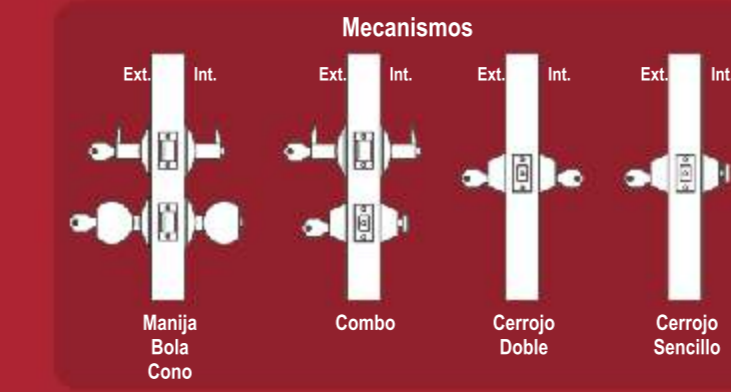

Combo Ferrari

Mod. D101 + 15370-AB
Mod. D101 + 15370-SB
Mod. D101 + 15370-SN