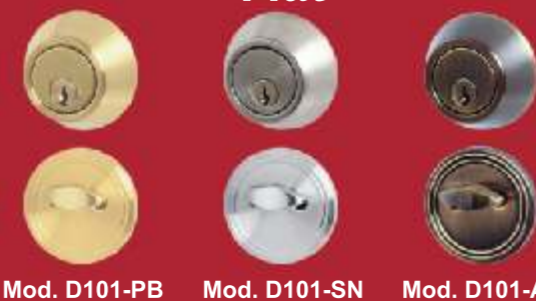

"LLAVES TETRA DE EXTRA SEGURIDAD"

Saturno

Mod. 1715D-TT
Mod. 1715I-TT

Beige / Derecha
Beige / Izquierda

Especificaciones Cerraduras Sobreponer

- Para Puertas Abatibles.
- Mecanismo Instalafácil.
- Pasador de Tres Pasos.
- Botón de Seguridad.
- Cierre de Golpe.
- Juego de 3 Llaves.

NEW

NEW

Cerrojo Doble de Alta Seguridad

"COMBINACIÓN POR COMPUTADORA"

Delta

Mod. D102-PB Mod. D102-SN Mod. D102-AB

Cerrojo Doble Pagani

Mod. D102-PB

Mod. D102-SN

Mod. D102-AB

Cerrojo Sencillo Fiat

Mod. D101-PB

Mod. D101-SN

Mod. D101-AB

c e r r a d u r a s

Candado de Hierro con Juego de 3 Llaves

- Bloquea y libera las manijas con botón interior.
- Manijas reversibles (puertas derechas o izquierdas).
- Mecanismo Tubular.
- Fácil instalación.

Juego de 2 Llaves

SB-Latón Satinado SN-Níquel Satinado AB-Latón Antigüo